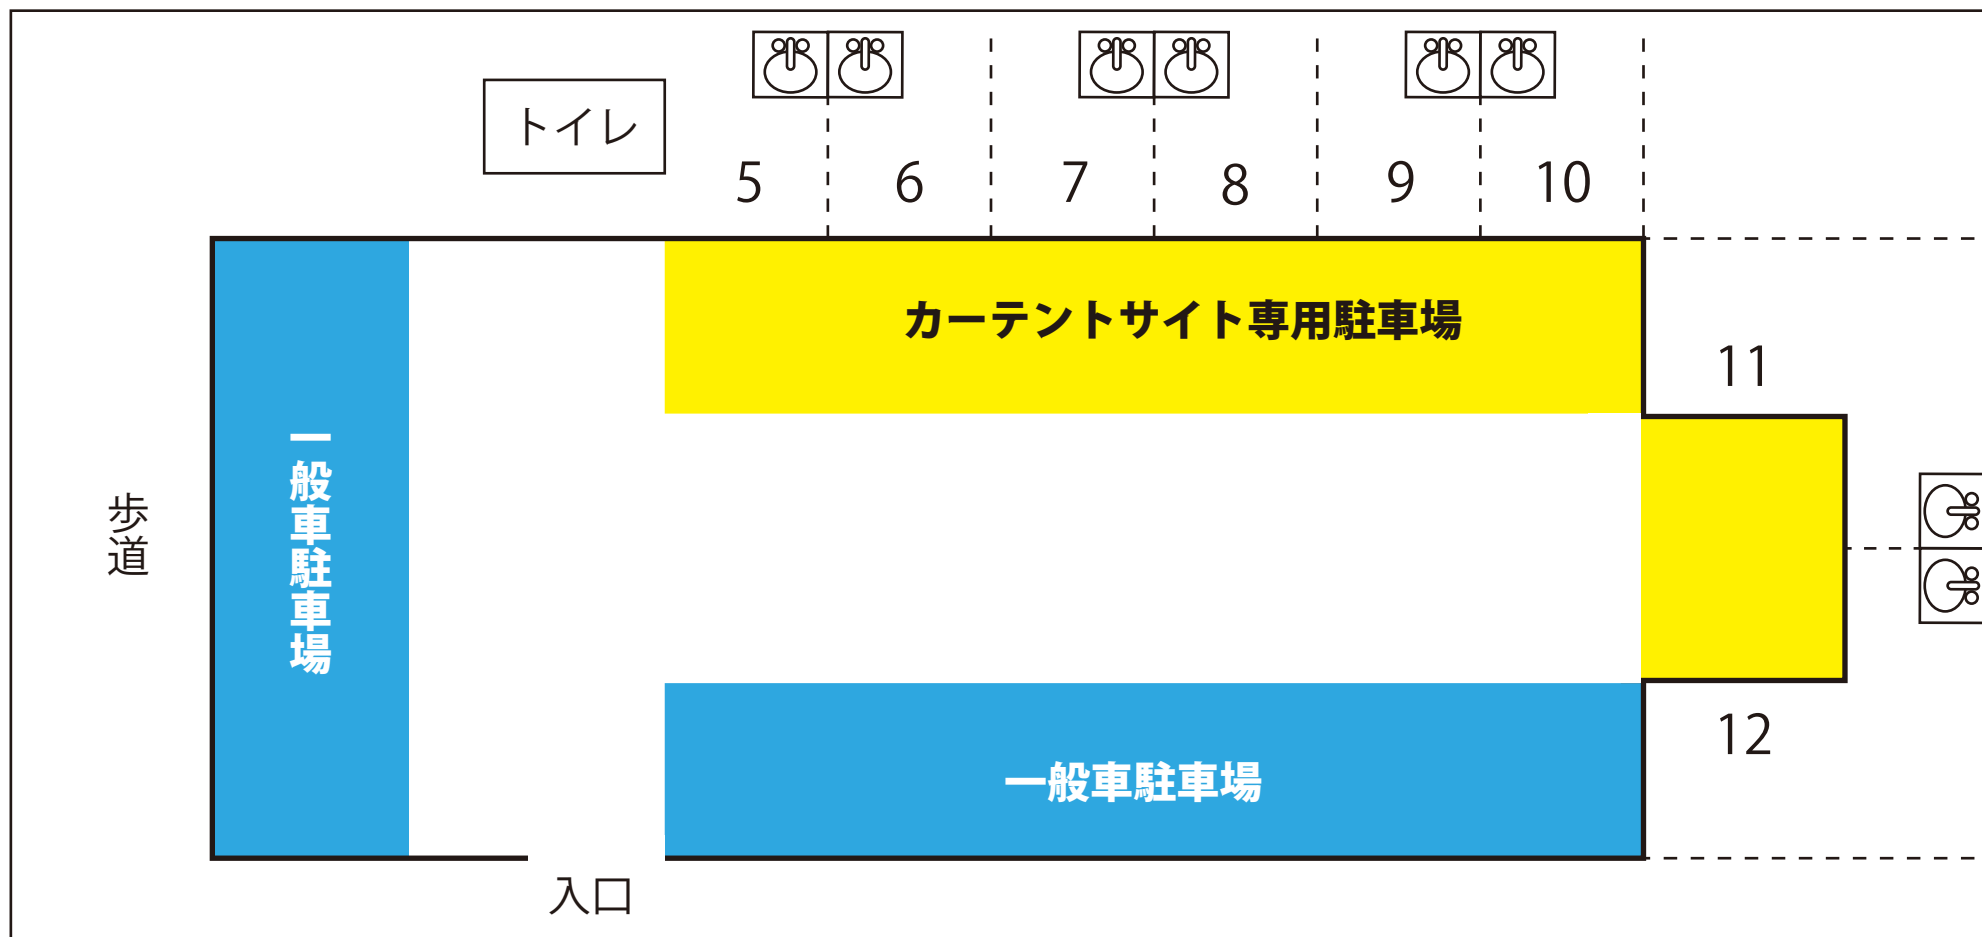

駐車場・カーテントサイト区画 全体配置図

収容：8区画